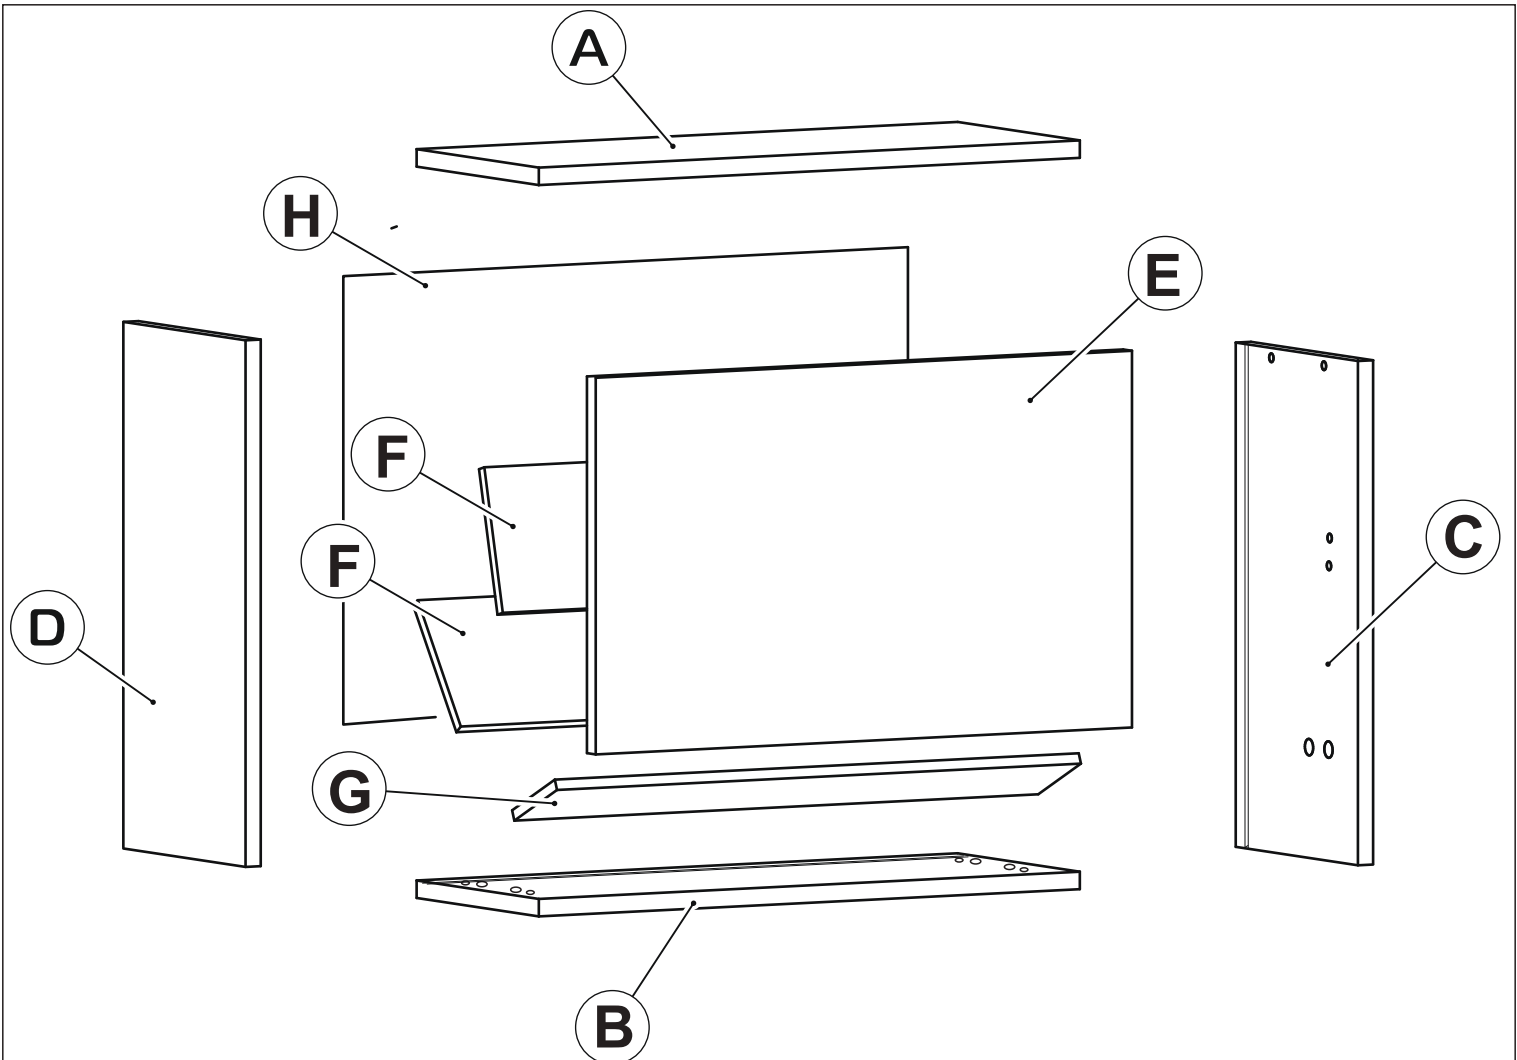

MODEL L-50cm

- (A) 502x270x16 (x1) (D) 405x270x16 (x1)
- (B) 500x270x16 (x1) (E) 360x462x16 (x1)
- (C) 405x270x16 (x1) (F) 432x140x10 (x2)
- (G) 432x85x10 (x1) (H) 481x418x3 (x1)

MODEL L-60cm

- (A) 602x270x16 (x1) (D) 405x270x16 (x1)
- (B) 600x270x16 (x1) (E) 360x562x16 (x1)
- (C) 405x270x16 (x1) (F) 532x140x10 (x2)
- (G) 532x85x10 (x1) (H) 581x418x3 (x1)

MODEL L-70cm

- (A) 702x270x16 (x1) (D) 405x270x16 (x1)
- (B) 700x270x16 (x1) (E) 360x662x16 (x1)
- (C) 405x270x16 (x1) (F) 632x140x10 (x2)
- (G) 632x85x10 (x1) (H) 681x418x3 (x1)

MODEL L-80cm

- (A) 802x270x16 (x1) (D) 405x270x16 (x1)
- (B) 800x270x16 (x1) (E) 360x762x16 (x2)
- (C) 405x270x16 (x1) (F) 732x140x10 (x1)
- (G) 732x85x10 (x1) (H) 781x418x3 (x1)

MODEL L-90cm

- (A) 902x270x16 (x1) (D) 405x270x16 (x1)
- (B) 900x270x16 (x1) (E) 360x862x16 (x1)
- (C) 405x270x16 (x1) (F) 832x140x10 (x2)
- (G) 832x85x10 (x1) (H) 881x418x3 (x1)

MODEL L-100cm

- (A) 1002x270x16 (x1) (D) 405x270x16 (x1)
- (B) 1000x270x16 (x1) (E) 360x962x16 (x1)
- (C) 405x270x16 (x1) (F) 932x140x10 (x2)
- (G) 932x85x10 (x1) (H) 981x418x3 (x1)