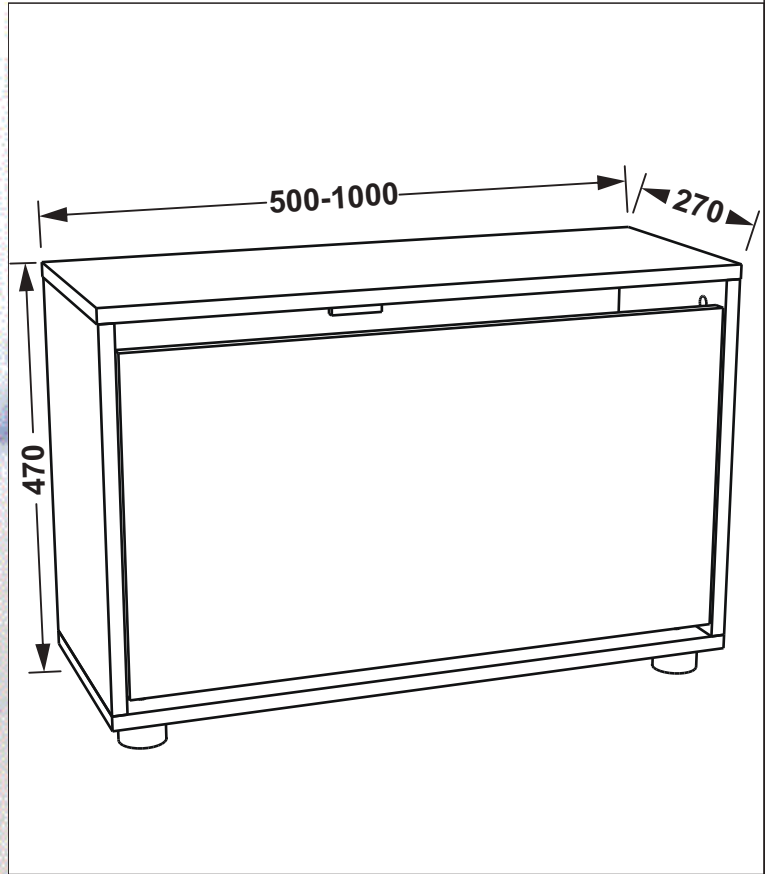

PANTOFAR "LEO"

INSTRUCȚIUNI DE ASAMBLARE / ASSEMBLY INSTRUCTIONS

REGULI DE FUNCȚIONARE:

1. Este necesar să se evite deschiderea și închiderea bruscă a ușilor. Astfel de acțiuni pot strica reglajele de instalare sau pot duce la scoaterea din funcție a elementelor de fixare de pe panouri.
2. Piesele structurale nu sunt proiectate pentru sarcini crescute. Greutatea maximă pentru care sunt proiectate elementele de fixare a raftului este de 25 kg.
3. Mecanismele de deschidere a ușilor nu au nevoie de lubrifiere suplimentară, dar nu le plac pătrunderea părului, nisipului și prafului. Acestea trebuie scoase periodic din dulap.
4. Este necesar să se protejeze suprafețele laminate de contactul cu solvenți (alcool, benzină, acetone, acizi, etc.). Dulapurile ar trebui șterse cu o cârpă moale, ușor umedă.
5. Acest dulap este proiectat numai pentru asamblare orizontală, nu este asigurat montajul vertical.
6. Dacă este necesară înlocuirea componentelor sau instalarea parțială (completă) sau demontarea structurii cabinetului, ar trebui să implice profesioniști, meșteri sau instalatori.
7. Mobilierul nou poate avea un miros natural din materialele din care este fabricat. Mirosul poate persista 3 săptămâni de la data asamblării. Pentru a reduce intensitatea mirosului, se recomandă: pentru mobila dulap - ștergeți cu o cârpă umezită într-un detergent slab, ștergeți cu o cârpă curată uscată și aerisiți încăperea deschizând mai întâi toate ușile și sertarele produsului. Acești pași trebuie repetați de 3-4 ori pe zi.

MODEL L-50cm

- (A) 502x270x16 (x1) (D) 405x270x16 (x1)
- (B) 500x270x16 (x1) (E) 360x462x16 (x1)
- (C) 405x270x16 (x1) (F) 432x140x10 (x2)
- (G) 432x85x10 (x1) (H) 481x418x3 (x1)

MODEL L-60cm

- (A) 602x270x16 (x1) (D) 405x270x16 (x1)
- (B) 600x270x16 (x1) (E) 360x562x16 (x1)
- (C) 405x270x16 (x1) (F) 532x140x10 (x2)
- (G) 532x85x10 (x1) (H) 581x418x3 (x1)