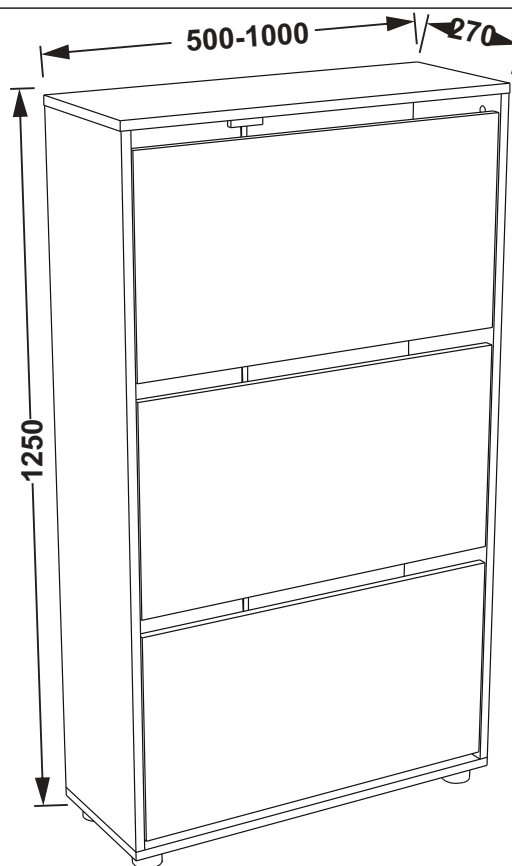

PANTOFAR "LEO"

INSTRUCȚIUNI DE ASAMBLARE / ASSEMBLY INSTRUCTIONS

REGULI DE FUNCȚIONARE:

1. Este necesar să se evite deschiderea și închiderea bruscă a ușilor. Astfel de acțiuni pot strica reglajele de instalare sau pot duce la scoaterea din funcție a elementelor de fixare de pe panouri.
2. Piesele structurale nu sunt proiectate pentru sarcini crescute. Greutatea maximă pentru care sunt proiectate elementele de fixare a raftului este de 25 kg.
3. Mecanismele de deschidere a ușilor nu au nevoie de lubrifiere suplimentară, dar nu le plac pătrunderea părului, nisipului și prafului. Acestea trebuie scoase periodic din dulap.
4. Este necesar să se protejeze suprafețele laminate de contactul cu solvenți (alcool, benzină, acetona, acizi, etc.). Dulapurile ar trebui șterse cu o cârpă moale, ușor umedă.
5. Acest dulap este proiectat numai pentru asamblare orizontală, nu este asigurat montajul vertical.
6. Dacă este necesară înlocuirea componentelor sau instalarea parțială (completă) sau demontarea structurii cabinetului, ar trebui să implice profesioniști, meșteri sau instalatori.
7. Mobilierul nou poate avea un miros natural din materialele din care este fabricat. Mirosul poate persista 3 săptămâni de la data asamblării. Pentru a reduce intensitatea mirosului, se recomandă: pentru mobila dulap - ștergeți cu o cârpă umezită într-un detergent slab, ștergeți cu o cârpă curată uscată și aerisiți încăperea deschizând mai întâi toate ușile și sertarele produsului. Acești pași trebuie repetați de 3-4 ori pe zi.

MODEL L-50cm

- (A) 502x270x16 (x1) (D) 1185x270x16 (x1)
- (B) 500x270x16 (x1) (E) 360x462x16 (x3)
- (C) 1185x270x16 (x1) (F) 432x140x10 (x6)
- (G) 432x85x10 (x3) (H) 1198x239x3 (x2)

MODEL L-60cm

- (A) 602x270x16 (x1) (D) 1185x270x16 (x1)
- (B) 600x270x16 (x1) (E) 360x562x16 (x3)
- (C) 1185x270x16 (x1) (F) 532x140x10 (x6)
- (G) 532x85x10 (x3) (H) 1198x289x3 (x2)