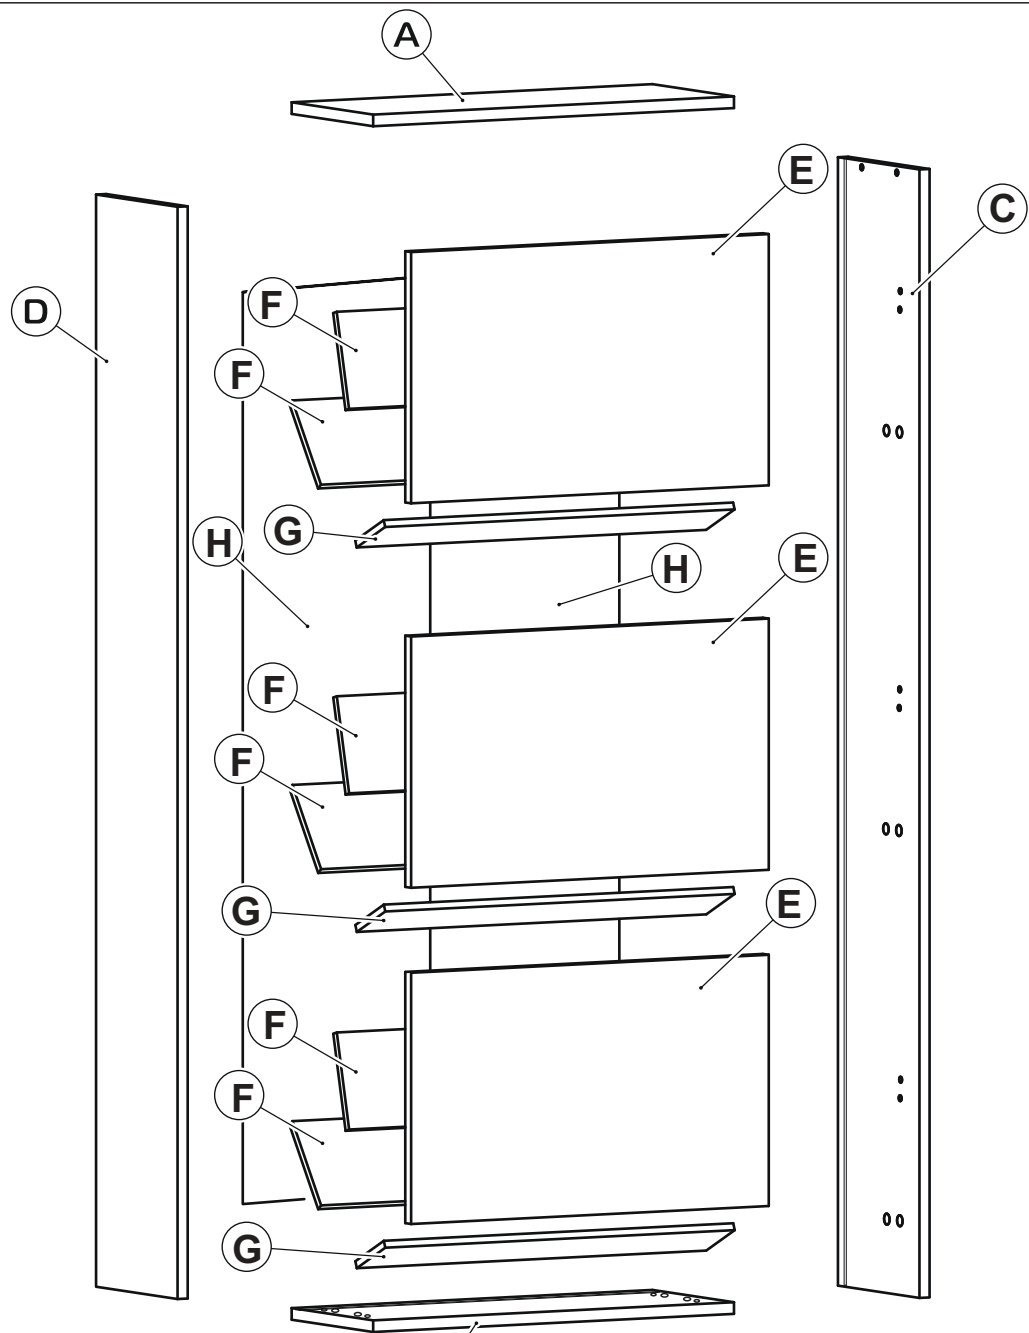

PANTOFAR "LEO"

INSTRUCȚIUNI DE ASAMBLARE / ASSEMBLY INSTRUCTIONS

REGULI DE FUNCȚIONARE:

1. Este necesar să se evite deschiderea și închiderea bruscă a ușilor. Astfel de acțiuni pot strica reglajele de instalare sau pot duce la scoaterea din funcție a elementelor de fixare de pe panouri.
2. Piesele structurale nu sunt proiectate pentru sarcini crescute. Greutatea maximă pentru care sunt proiectate elementele de fixare a raftului este de 25 kg.
3. Mecanismele de deschidere a ușilor nu au nevoie de lubrifiere suplimentară, dar nu le plac pătrunderea părului, nisipului și prafului. Acestea trebuie scoase periodic din dulap.
4. Este necesar să se protejeze suprafețele laminate de contactul cu solvenți (alcool, benzină, acetona, acizi, etc.). Dulapurile ar trebui șterse cu o cârpă moale, ușor umedă.
5. Acest dulap este proiectat numai pentru asamblare orizontală, nu este asigurat montajul vertical.
6. Dacă este necesară înlocuirea componentelor sau instalarea parțială (completă) sau demontarea structurii cabinetului, ar trebui să implice profesioniști, meșteri sau instalatori.
7. Mobilierul nou poate avea un miros natural din materialele din care este fabricat. Mirosul poate persista 3 săptămâni de la data asamblării. Pentru a reduce intensitatea mirosului, se recomandă: pentru mobila dulap - ștergeți cu o cârpă umezită într-un detergent slab, ștergeți cu o cârpă curată uscată și aerisiți încăperea deschizând mai întâi toate ușile și sertarele produsului. Acești pași trebuie repetați de 3-4 ori pe zi.

MODEL L-50cm

- (A) 502x270x16 (x1) (D) 1185x270x16 (x1)
- (B) 500x270x16 (x1) (E) 360x462x16 (x3)
- (C) 1185x270x16 (x1) (F) 432x140x10 (x6)
- (G) 432x85x10 (x3) (H) 1198x239x3 (x2)

MODEL L-60cm

- (A) 602x270x16 (x1) (D) 1185x270x16 (x1)
- (B) 600x270x16 (x1) (E) 360x562x16 (x3)
- (C) 1185x270x16 (x1) (F) 532x140x10 (x6)
- (G) 532x85x10 (x3) (H) 1198x289x3 (x2)