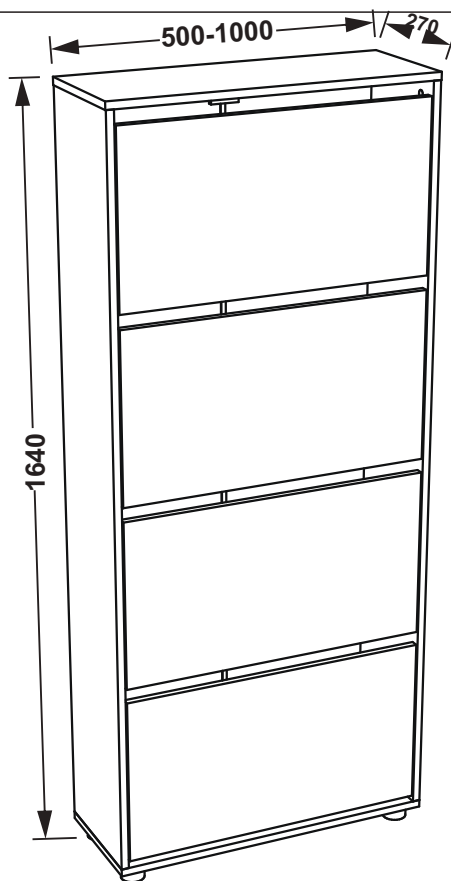

PANTOFAR "LEO"

INSTRUCȚIUNI DE ASAMBLARE / ASSEMBLY INSTRUCTIONS

REGULI DE FUNCȚIONARE:

1. Este necesar să se evite deschiderea și închiderea bruscă a ușilor. Astfel de acțiuni pot strica reglajele de instalare sau pot duce la scoaterea din funcție a elementelor de fixare de pe panouri.
2. Piesele structurale nu sunt proiectate pentru sarcini crescute. Greutatea maximă pentru care sunt proiectate elementele de fixare a raftului este de 25 kg.
3. Mecanismele de deschidere a ușilor nu au nevoie de lubrifiere suplimentară, dar nu le plac pătrunderea părului, nisipului și prafului. Acestea trebuie scoase periodic din dulap.
4. Este necesar să se protejeze suprafețele laminate de contactul cu solvenți (alcool, benzină, acetonă, acizi, etc.). Dulapurile ar trebui șterse cu o cârpă moale, ușor umedă.
5. Acest dulap este proiectat numai pentru asamblare orizontală, nu este asigurat montajul vertical.
6. Dacă este necesară înlocuirea componentelor sau instalarea parțială (completă) sau demontarea structurii cabinetului, ar trebui să implice profesioniști, meșteri sau instalatori.
7. Mobilierul nou poate avea un miros natural din materialele din care este fabricat. Mirosul poate persista 3 săptămâni de la data asamblării. Pentru a reduce intensitatea mirosului, se recomandă: pentru mobila dulap - ștergeți cu o cârpă umezită într-un detergent slab, ștergeți cu o cârpă curată uscată și aerisiți încăperea deschizând mai întâi toate ușile și sertarele produsului. Acești pași trebuie repetați de 3-4 ori pe zi.

MODEL L-50cm

- (A) 502x270x16 (x1) (D) 1575x270x16 (x1) (G) 432x85x10 (x4)
(B) 500x270x16 (x1) (E) 360x462x16 (x4) (H) 1588x239x3 (x2)
(C) 1575x270x16 (x1) (F) 432x140x10 (x8)

MODEL L-60cm

- (A) 602x270x16 (x1) (D) 1575x270x16 (x1) (G) 532x85x10 (x4)
(B) 600x270x16 (x1) (E) 360x562x16 (x4) (H) 1588x289x3 (x2)
(C) 1575x270x16 (x1) (F) 532x140x10 (x8)