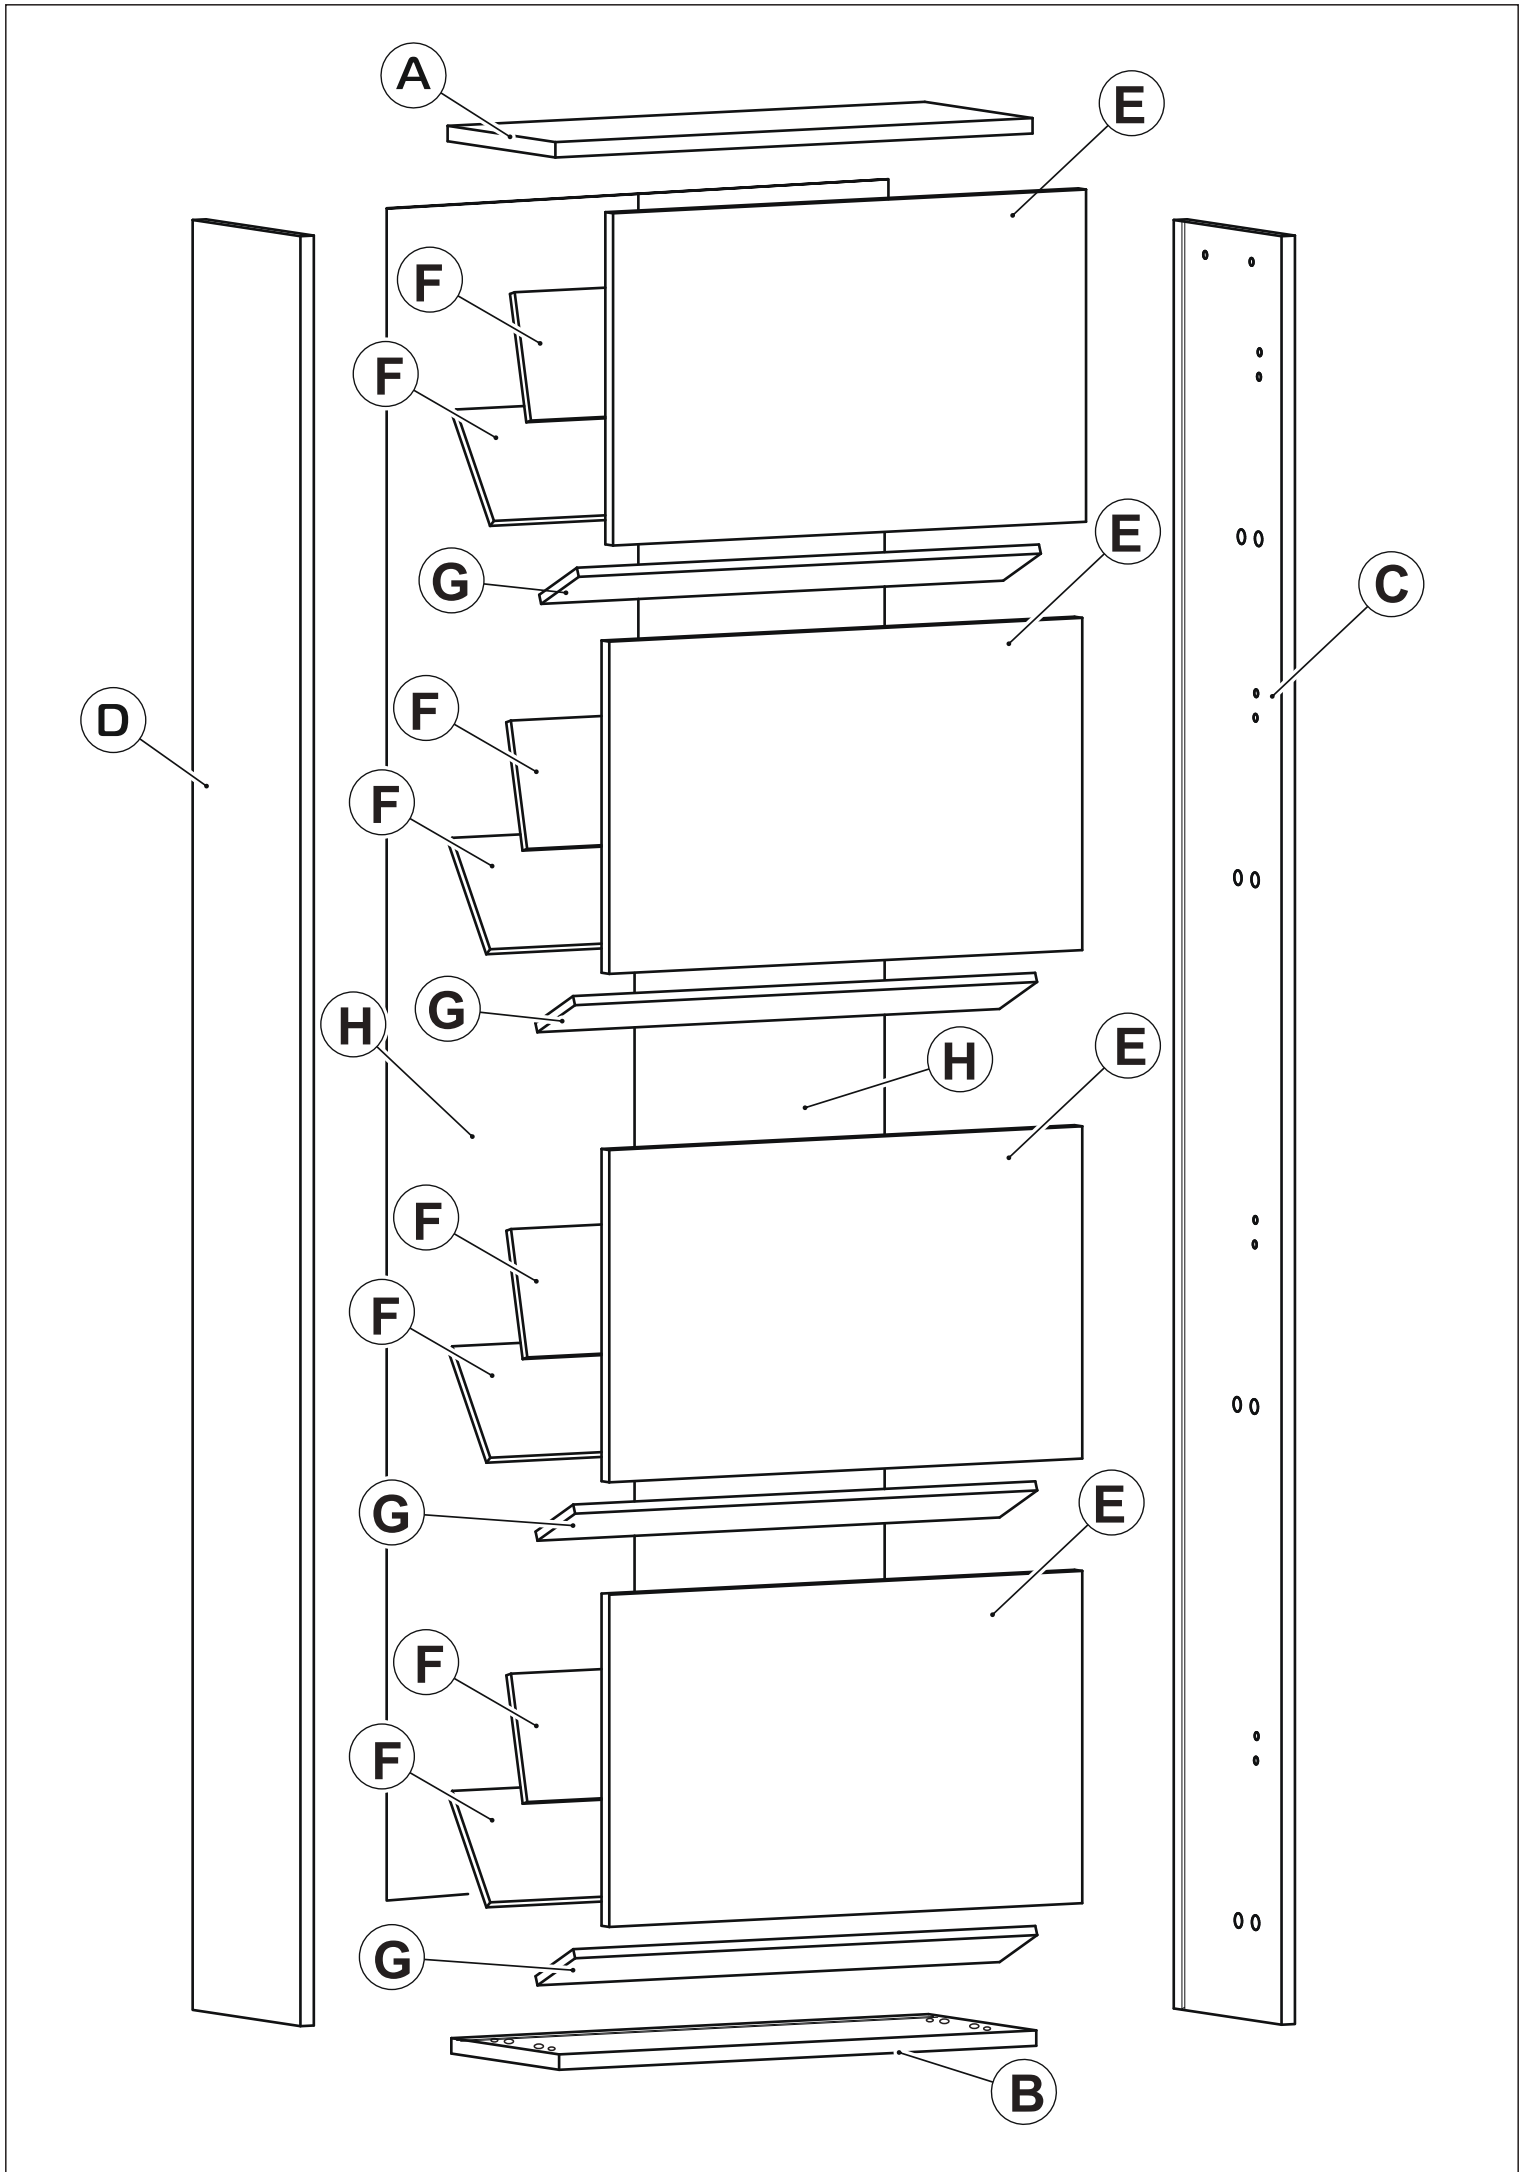

PANTOFAR "LEO"

INSTRUCȚIUNI DE ASAMBLARE / ASSEMBLY INSTRUCTIONS

REGULI DE FUNCȚIONARE:

1. Este necesar să se evite deschiderea și închiderea bruscă a ușilor. Astfel de acțiuni pot strica reglajele de instalare sau pot duce la scoaterea din funcție a elementelor de fixare de pe panouri.
2. Piesele structurale nu sunt proiectate pentru sarcini crescute. Greutatea maximă pentru care sunt proiectate elementele de fixare a raftului este de 25 kg.
3. Mecanismele de deschidere a ușilor nu au nevoie de lubrifiere suplimentară, dar nu le plac pătrunderea părului, nisipului și prafului. Acestea trebuie scoase periodic din dulap.
4. Este necesar să se protejeze suprafețele laminate de contactul cu solvenți (alcool, benzină, acetonă, acizi, etc.). Dulapurile ar trebui șterse cu o cârpă moale, ușor umedă.
5. Acest dulap este proiectat numai pentru asamblare orizontală, nu este asigurat montajul vertical.
6. Dacă este necesară înlocuirea componentelor sau instalarea parțială (completă) sau demontarea structurii cabinetului, ar trebui să implice profesioniști, meșteri sau instalatori.
7. Mobilierul nou poate avea un miros natural din materialele din care este fabricat. Mirosul poate persista 3 săptămâni de la data asamblării. Pentru a reduce intensitatea mirosului, se recomandă: pentru mobila dulap - ștergeți cu o cârpă umezită într-un detergent slab, ștergeți cu o cârpă curată uscată și aerisiți încăperea deschizând mai întâi toate ușile și sertarele produsului. Acești pași trebuie repetați de 3-4 ori pe zi.

MODEL L-50cm

- (A) 502x270x16 (x1) (D) 1575x270x16 (x1) (G) 432x85x10 (x4)
(B) 500x270x16 (x1) (E) 360x462x16 (x4) (H) 1588x239x3 (x2)
(C) 1575x270x16 (x1) (F) 432x140x10 (x8)

MODEL L-60cm

- (A) 602x270x16 (x1) (D) 1575x270x16 (x1) (G) 532x85x10 (x4)
(B) 600x270x16 (x1) (E) 360x562x16 (x4) (H) 1588x289x3 (x2)
(C) 1575x270x16 (x1) (F) 532x140x10 (x8)